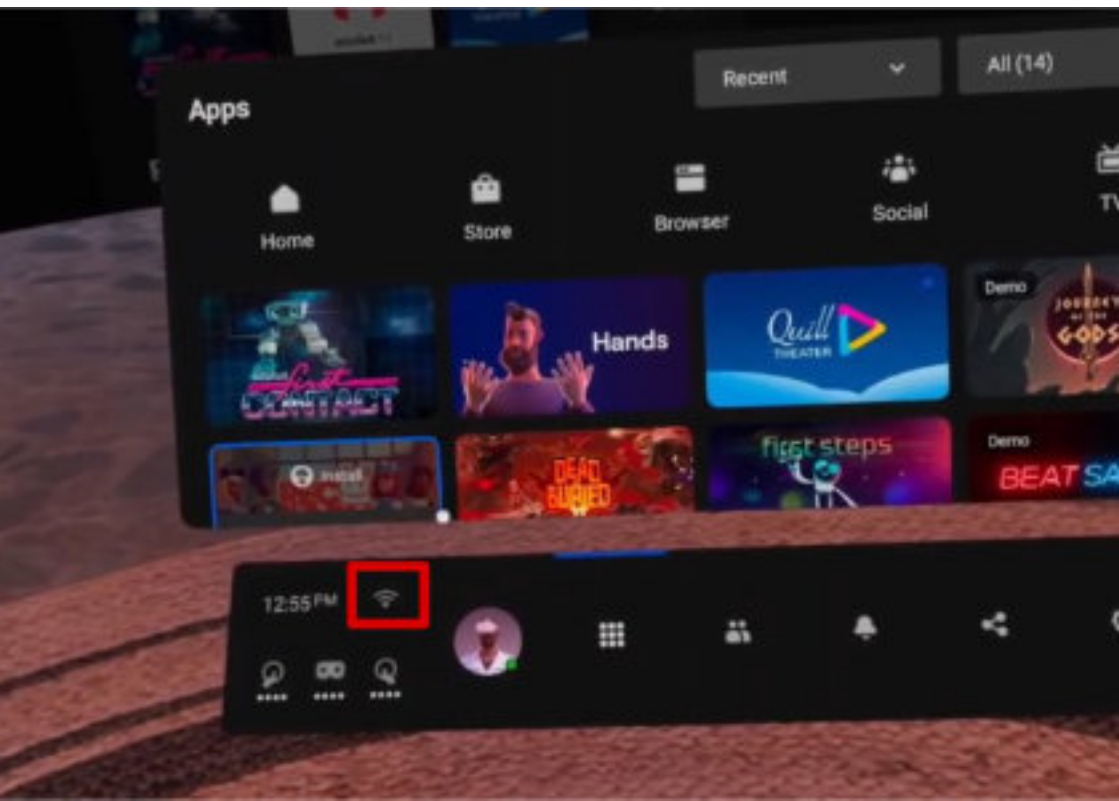

ZONE DE JEU MINIMUM 2M x 2M

**FAITES ATTENTION AUX OBJETS
QUE VOUS POURRIEZ HEURTER**

POSITIONNEZ VOUS
DANS LA ZONE DE JEU

MARQUEZ LE SOL

DESSINEZ VOTRE ZONE DE JEU

**VOUS POUVEZ AUSSI
CHOISIR DE JOUER ASSIS**

TESTEZ VOTRE ZONE ET SES LIMITES

CONNECTEZ LE CASQUE
A VOTRE RESEAU WIFI POUR
JOUER EN LIGNE OU AVEC 2 CASQUES

- UTILISEZ L'ICONE WIFI,
- RECHERCHEZ VOTRE RESEAU
- SAISISSEZ LE MOT DE PASSE

AMUSEZ VOUS !